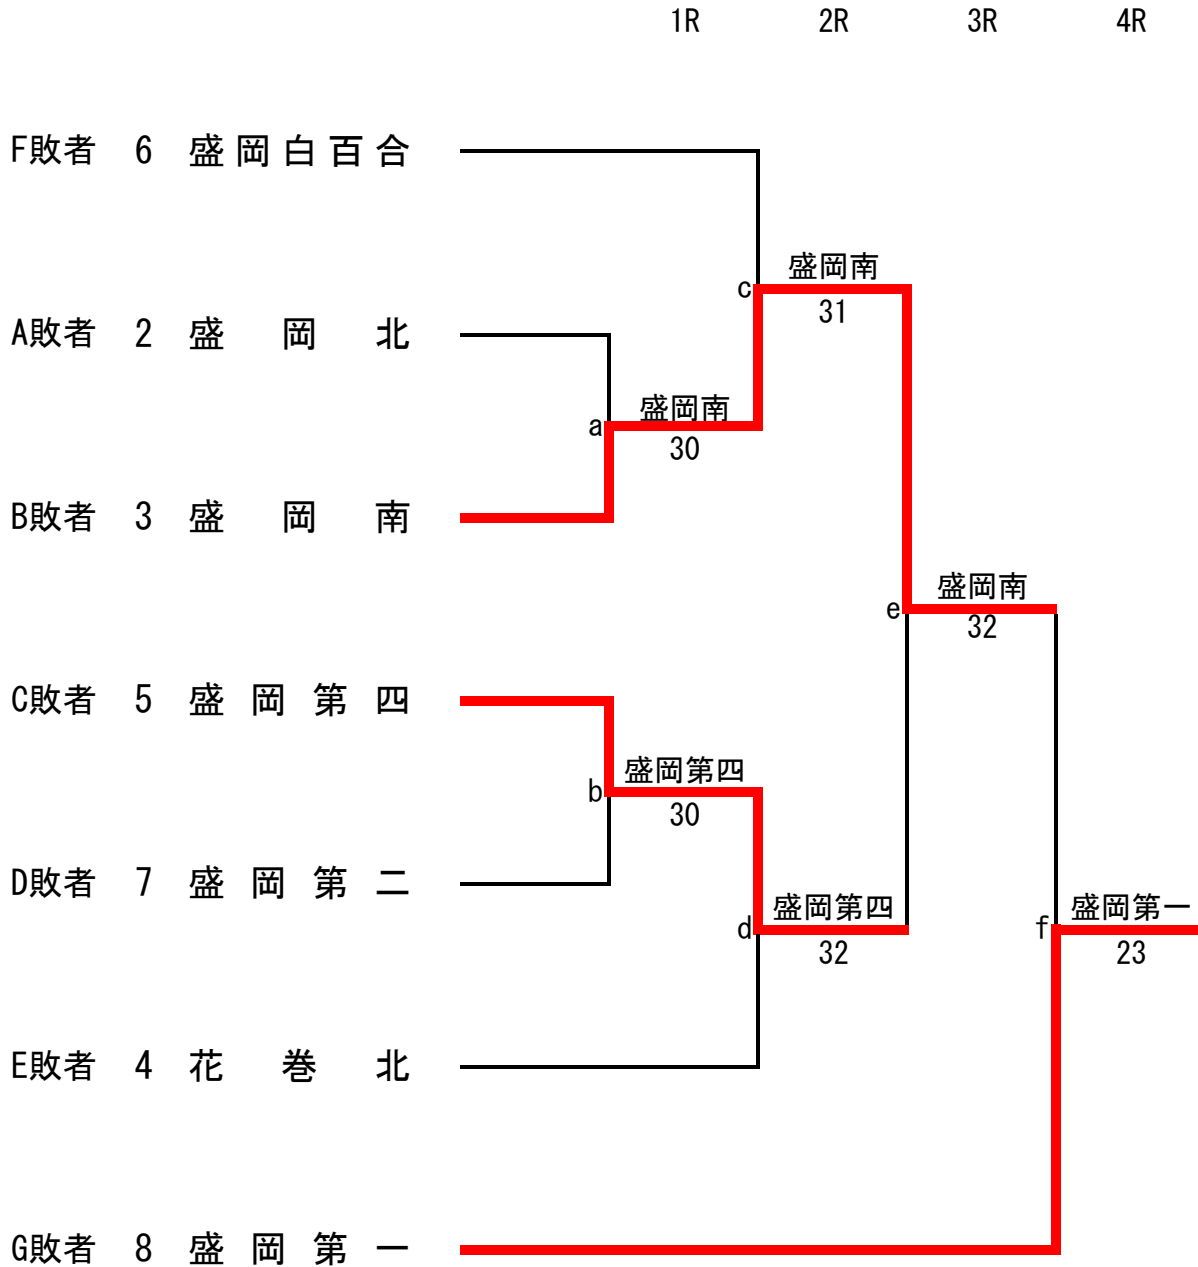

第50回岩手県高等学校新人テニス大会

平成30年10月5日(金)～7日(日)
盛岡市立太田テニスコート

【男子団体メインドロー】

第50回岩手県高等学校新人テニス大会

平成30年10月5日(金)～7日(日)
盛岡市立太田テニスコート

【男子団体フィードインコンソレーション(FC)】

最終順位

- 第1位 岩 手
- 第2位 盛 岡 第 四
- 第3位 盛 岡 第 一
- 第3位 花 卷 北

第50回岩手県高等学校新人テニス大会

平成30年10月5日(金)～7日(日)
盛岡市立太田テニスコート

【女子団体メインドロー】

第50回岩手県高等学校新人テニス大会

平成30年10月5日(金)～7日(日)
盛岡市立太田テニスコート

【女子団体フィードインコンソレーション(FC)】

最終順位

第1位	盛岡第三
第2位	盛岡第一
第3位	盛岡南
第3位	盛岡第四

男子メインドロー 対戦表

1R B	3 黒沢尻工業	3 - 2	盛岡第三4	1R D	7 福岡工業	2 - 3	盛岡北8
S1	菊池雄士②	61	前沢響①	S1	原統也②	62	熊谷郁哉②
D1	山村彰② 水野柁①	46	高橋大典② 熊谷政道②	D1	高橋翔矢② 朽木悠斗②	36	戸塚和幸② 工藤幹太②
S2	沼倉大雅②	64	佐藤優成②	S2	東山涼雅②	63	三部駿②
D2	菅原颯② 新山海渡②	46	菅原有史② 兼田萌斗②	D2	平野響① 君成田昌大①	16	畠山仁成② 要永雅和①
S3	高橋大稀①	61	阿部颯太①	S3	細川匠人①	36	天沼貴耀②
1R E	9 盛岡工業	5 - 0	盛岡中央10	1R G	13 盛岡南	3 - 2	一関高専14
S1	岩淵大毅②	62	篠村共陽②	S1	石田響揮②	06	藤村脩平①
D1	村松磨央② 安本圭②	60	鈴木涼太② 築場大智②	D1	児玉礼修② 岡田匠①	64	佐藤稜雅① 石原大輝①
S2	村木舜②	64	浅沼輝信②	S2	田川啓介②	67(2)	佐々木健登①
D2	下久保実② 菊池悠河①	62	大原雄① 夏井悠希①	D2	石舘一純① 遠藤朔也①	64	谷駿鷹① 佐々木大輔①
S3	久保響樹①	63	乙部陸①	S3	茅橋健斗②	62	八重樫健成①
2R I	1 岩手	5 - 0	黒沢尻工業3	2R J	5 盛岡第四	4 - 1	盛岡北8
S1	畠山知②	60	菊池雄士②	S1	立花傑①	62	三部駿②
D1	戸塚聖晟① 水野智揮②	60	山村彰② 水野柁①	D1	小野寛太① 浅沼悠太①	57	要永雅和① 熊谷郁哉②
S2	安久津晋太①	60	沼倉大雅②	S2	佐々木元①	63	畠山仁成②
D2	菅原健吾② 佐々木蘭①	61	菅原颯② 新山海渡②	D2	荒屋敷玲樹① 北上元暁②	61	戸塚和幸② 工藤幹太②
S3	和田歩紀②	61	高橋大稀①	S3	金子拓夢②	62	天沼貴耀②
2R K	9 盛岡工業	1 - 4	花巻北12	2R L	13 盛岡南	0 - 5	盛岡第一16
S1	下久保実②	06	小原晴生①	S1	石田響揮②	06	橋本大輔②
D1	村松磨央② 安本圭②	46	馬立春② 和田倖有②	D1	児玉礼修② 岡田匠①	06	三浦敬之② 高橋聖門②
S2	菊池悠河①	16	坂本陽①	S2	田川啓介②	06	八子慎太郎①
D2	岩淵大毅② 村木舜②	64	菊池功真② 鈴木亮太②	D2	石舘一純① 遠藤朔也①	16	大村朋② 梅村一輝②
S3	久保響樹①	26	熊谷快斗①	S3	茅橋健斗②	26	菅原快斗②
SF M	1 岩手	3 - 0	盛岡第四5	SF N	12 花巻北	0 - 3	盛岡第一16
S1	畠山知②	76(1)	立花傑①	S1	小原晴生①	06	橋本大輔②
D1	戸塚聖晟① 水野智揮②	63	佐々木元① 北上元暁②	D1	馬立春② 和田倖有②	06	三浦敬之② 高橋聖門②
S2	安久津晋太①	60	山内涼真①	S2	坂本陽①	16	八子慎太郎①
D2	菅原健吾② 佐々木蘭①	22打切	小野寛太① 浅沼悠太①	D2	菅原徳晃① 高橋一矢①	00打切	大村朋② 梅村一輝②
S3	和田歩紀②	打切	金子拓夢②	S3	熊谷快斗①	打切	藤本翔②
F O	1 岩手	3 - 2	盛岡第一16				
S1	畠山知②	46	橋本大輔②				
D1	戸塚聖晟① 水野智揮②	67(6)	三浦敬之② 高橋聖門②				
S2	安久津晋太①	62	八子慎太郎①				
D2	菅原健吾② 佐々木蘭①	61	大村朋② 梅村一輝②				
S3	和田歩紀②	61	菅原快斗②				