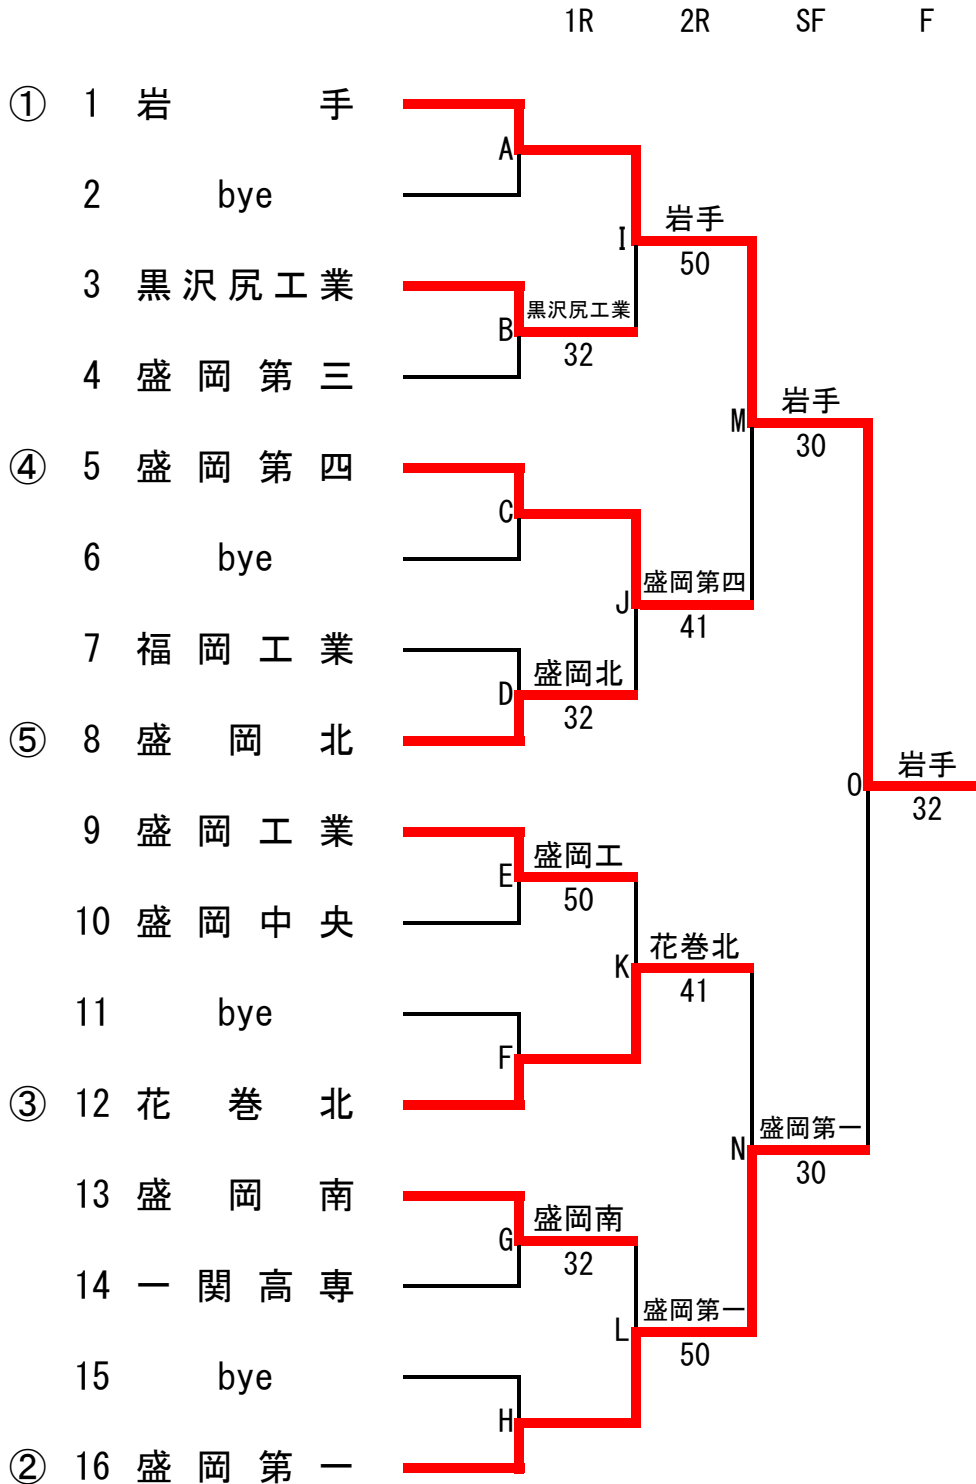

第50回岩手県高等学校新人テニス大会

平成30年10月5日(金)～7日(日)
盛岡市立太田テニスコート

【男子団体メインドロー】

第50回岩手県高等学校新人テニス大会

平成30年10月5日(金)～7日(日)
盛岡市立太田テニスコート

【男子団体フィードインコンソレーション(FC)】

最終順位

- 第1位 岩 手
- 第2位 盛 岡 第 四
- 第3位 盛 岡 第 一
- 第3位 花 卷 北

第50回岩手県高等学校新人テニス大会

平成30年10月5日(金)～7日(日)
盛岡市立太田テニスコート

【女子団体メインドロー】

第50回岩手県高等学校新人テニス大会

平成30年10月5日(金)～7日(日)
盛岡市立太田テニスコート

【女子団体フィードインコンソレーション(FC)】

最終順位

第1位	盛岡第三
第2位	盛岡第一
第3位	盛岡南
第3位	盛岡第四