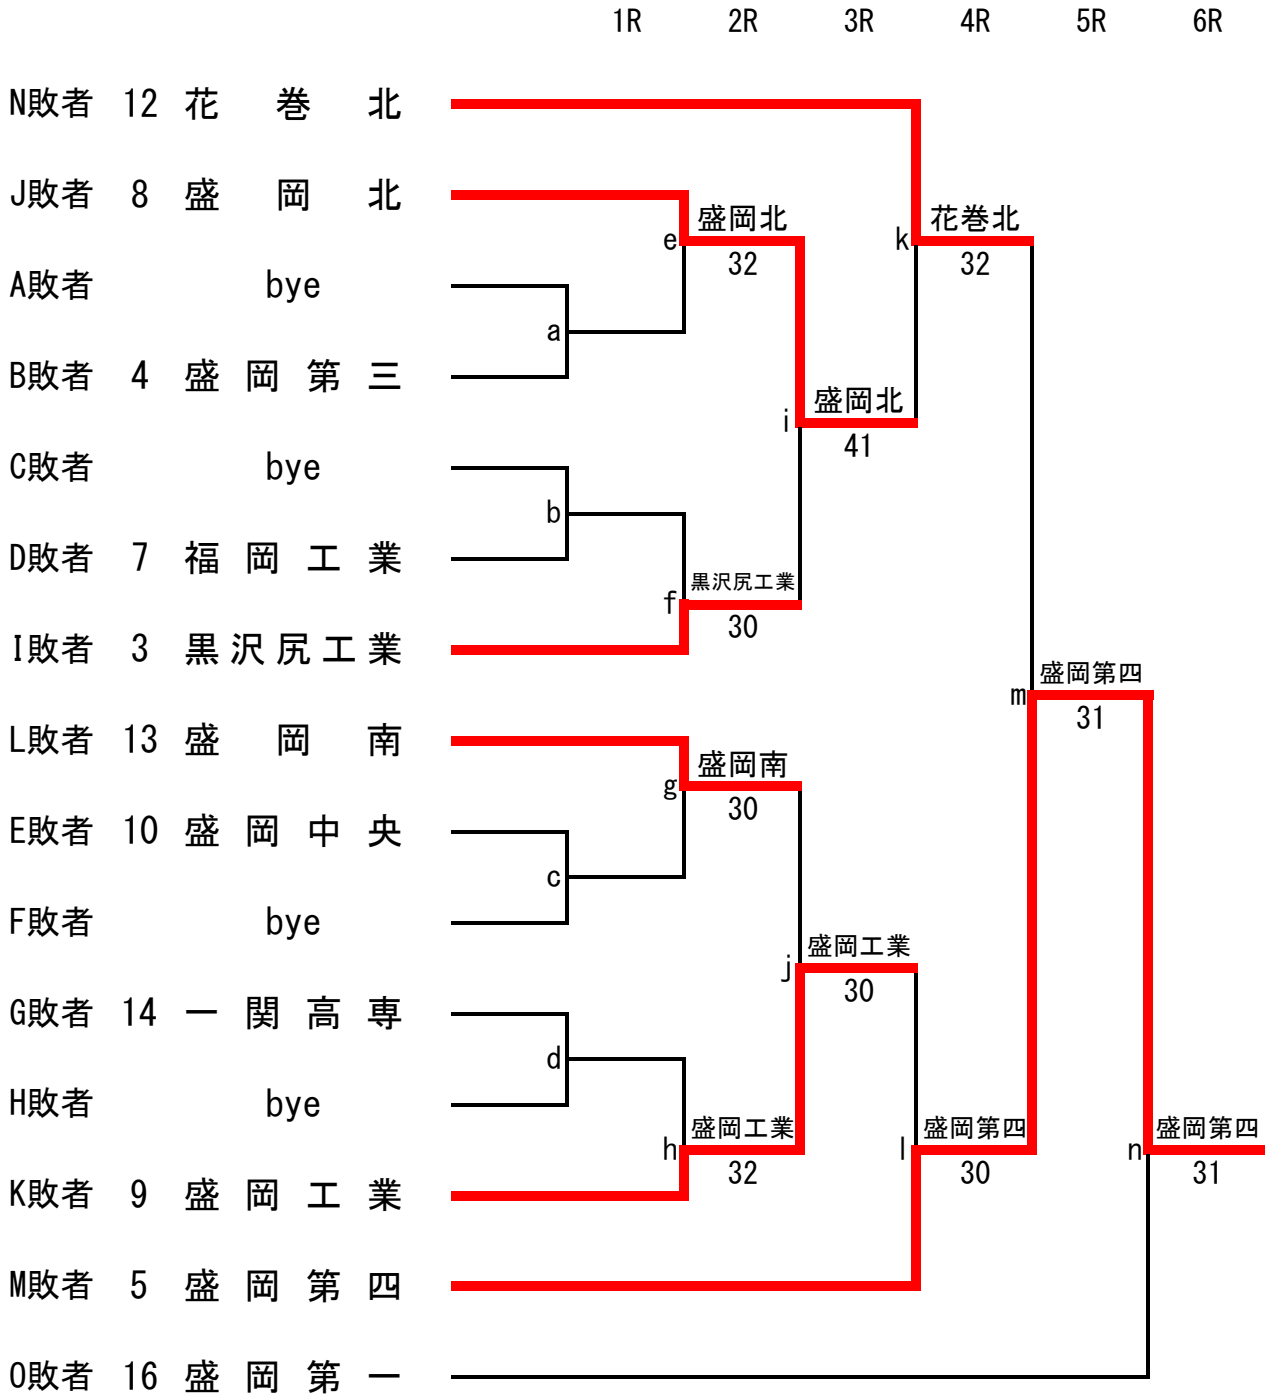

第50回岩手県高等学校新人テニス大会

平成30年10月5日(金)～7日(日)
盛岡市立太田テニスコート

【男子団体メインドロー】

第50回岩手県高等学校新人テニス大会

平成30年10月5日(金)～7日(日)
盛岡市立太田テニスコート

【男子団体フィードインコンソレーション(FC)】

最終順位

- 第1位 岩 手
- 第2位 盛 岡 第 四
- 第3位 盛 岡 第 一
- 第3位 花 卷 北

第50回岩手県高等学校新人テニス大会

平成30年10月5日(金)～7日(日)
盛岡市立太田テニスコート

【女子団体メインドロー】

第50回岩手県高等学校新人テニス大会

平成30年10月5日(金)～7日(日)
盛岡市立太田テニスコート

【女子団体フィードインコンソレーション(FC)】

最終順位

第1位	盛岡第三
第2位	盛岡第一
第3位	盛岡南
第3位	盛岡第四