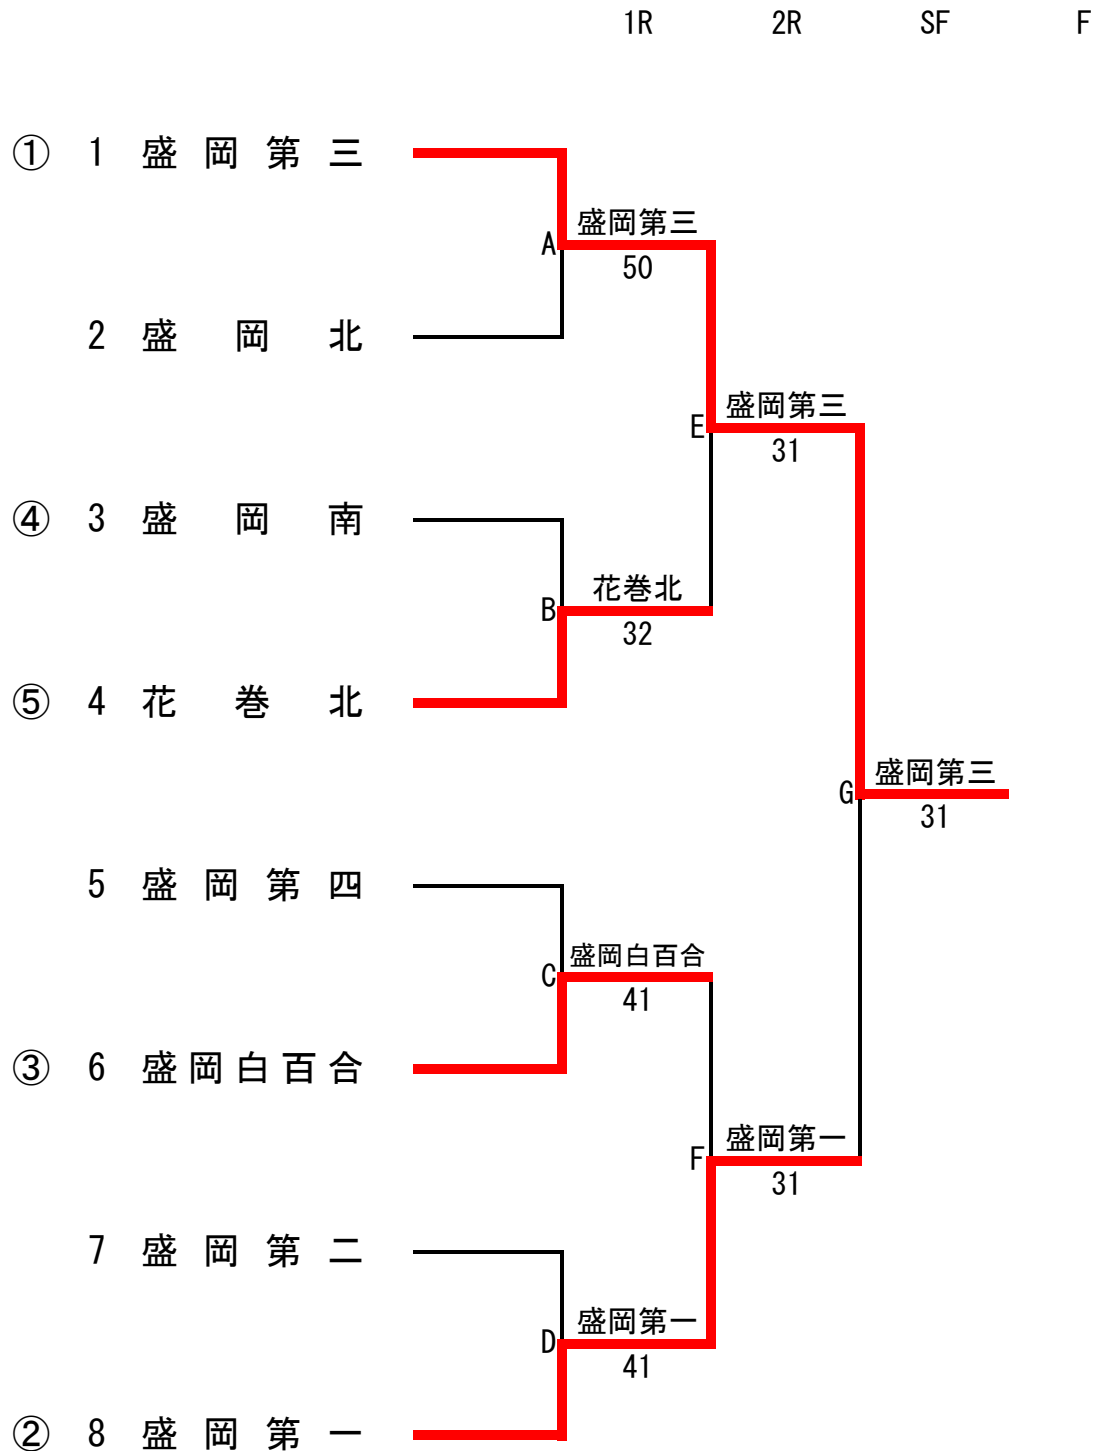

第50回岩手県高等学校新人テニス大会

平成30年10月5日(金)～7日(日)
盛岡市立太田テニスコート

【男子団体メインドロー】

第50回岩手県高等学校新人テニス大会

平成30年10月5日(金)～7日(日)
盛岡市立太田テニスコート

【男子団体フィードインコンソレーション(FC)】

最終順位

- 第1位 岩 手
- 第2位 盛 岡 第 四
- 第3位 盛 岡 第 一
- 第3位 花 卷 北

第50回岩手県高等学校新人テニス大会

平成30年10月5日(金)～7日(日)
盛岡市立太田テニスコート

【女子団体メインドロー】

第50回岩手県高等学校新人テニス大会

平成30年10月5日(金)～7日(日)
盛岡市立太田テニスコート

【女子団体フィードインコンソレーション(FC)】

最終順位

第1位	盛岡第三
第2位	盛岡第一
第3位	盛岡南
第3位	盛岡第四